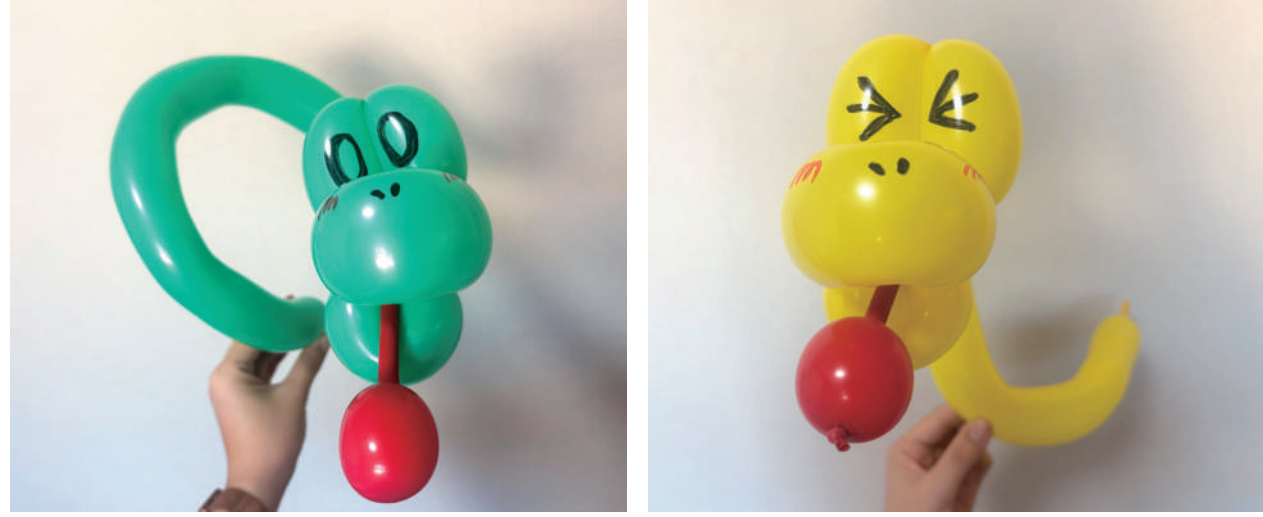

わさだタウンスペシャルイベント ホリデー★ホリデー Information

1/11
土

バルーンアーティスト「mamily(まみりい)」と一緒に、今年の干支のへびを作ってみよう!

バルーンワークショップ 干支のへびをつくってみよう!

時間 ①11:00～ ②12:30～ ③14:00～ ④15:30～
各回**15名**様限り

※事前に参加整理券を配布します。(10:00～)

場所 2街区 1F 中央通り7丁目 特設会場

対象 小学生以下のお子さま(保護者同伴) **参加無料**

1/18
土

1/19
日

のうふく

農福マルシェ

農業&福祉によるみんなで美味しい食づくり。
「農福」の美味しいをご用意してお待ちしています!

時間 10:00～17:00 場所 フェスタ広場

主催 大分県 障害福祉課 障害者社会参加推進室