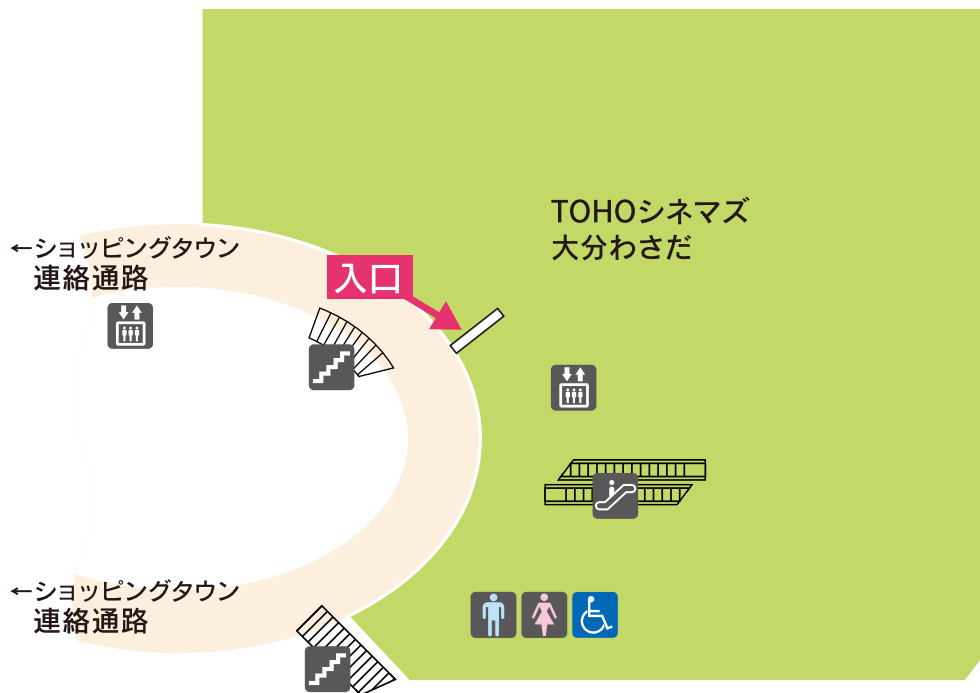

トキハわさだタウン

3F

3 街区

フェスティバルタウン

シネマパーク

グルメ・食品

ライフスタイル

ヘルス・ビューティ

サービス

フロアマップ
掲示板

男性用トイレ

女性用トイレ

公衆電話

AED

エスカレータ

エレベータ

階段

飲料自動販売機

たばこ
自動販売機

喫煙所

証明写真機

リサイクル
ボックス

ペットボトルキャップ
回収ボックス