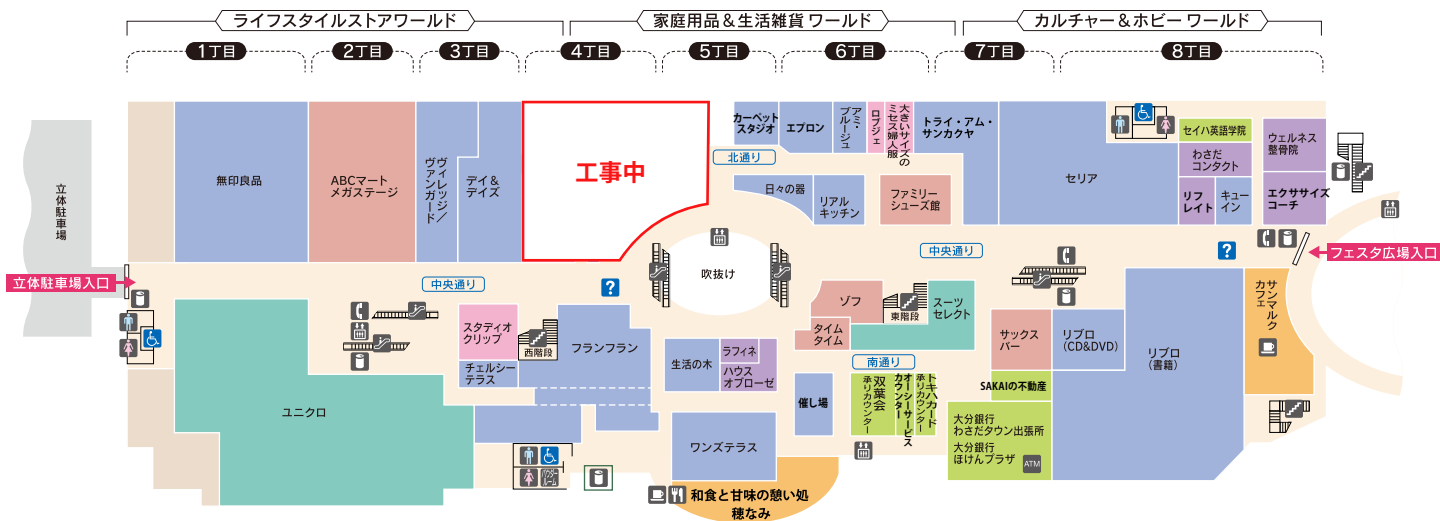

トキハわさだタウン

3F

2街区
ショッピングタウン
ファッションと
住まいの街

- レディス
- メンズ
- ファミリー
- ファッション雑貨
- グルメ・食品
- ライフスタイル
- ヘルス・ビューティ
- サービス

フロアマップ
掲示板

男性用トイレ

女性用トイレ

みんなのトイレ

パウダールーム

公衆電話

エスカレータ

エレベータ

階段

カフェ

レストラン

飲料自動販売機

和食と甘味の憩い処
樓なみ