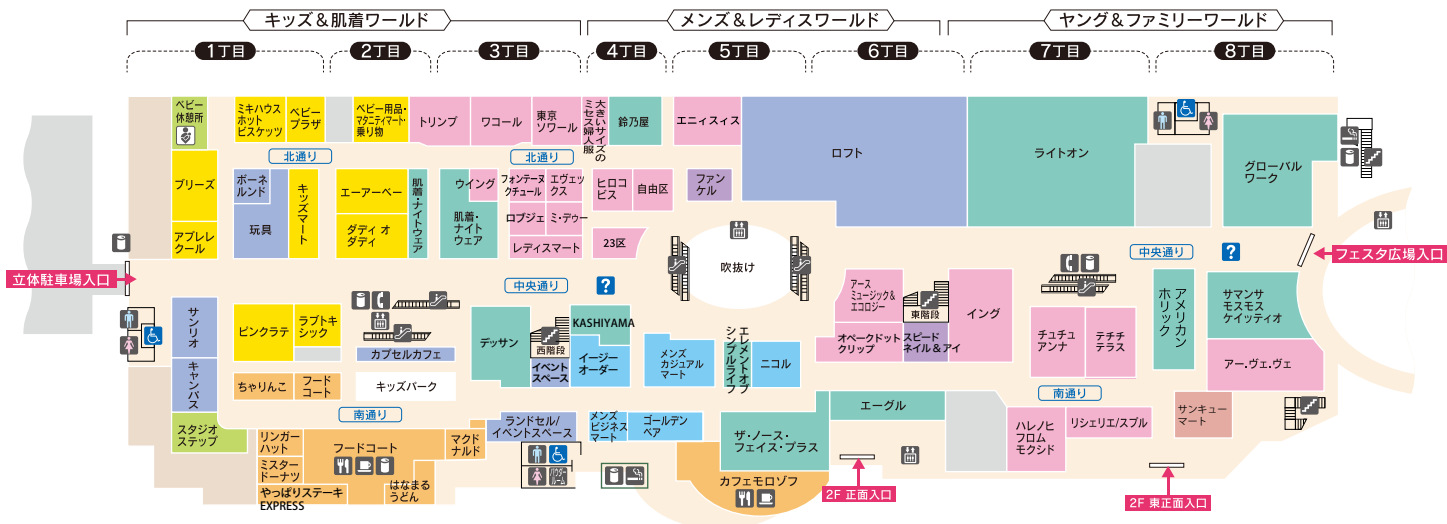

トキハわさだタウン

2F

2街区
ショッピングタウン
ファッションの街

- レディス
- メンズ
- キッズ・ベビー
- ファミリー
- ファッション雑貨
- グルメ・食品
- ライフスタイル
- ヘルス・ビューティ
- サービス

- ? フロアマップ
掲示板
- ♂ 男性用トイレ
- ♀ 女性用トイレ
- ♿ みんなのトイレ
- 🚪パウダールーム
- 👶 ベビー休憩所
- ☎ 公共電話
- 🚶 エスカレータ
- 🚪 エレベータ
- 📶 階段
- ☕ カフェ
- 🍴 レストラン
- 🥤 飲料自動販売機
- 🚬 喫煙所