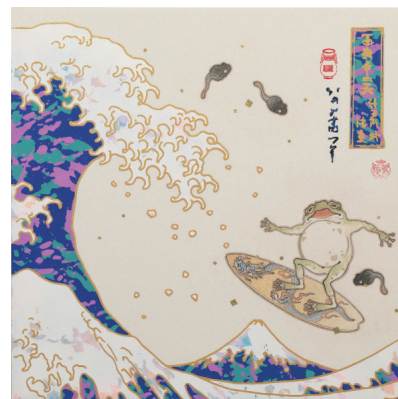

SPRING

あす11日(木)▶16日(火)
 本店★8F 催し場 [最終日は16時閉場]

横山大観「雪峰不二」

ロッカクアヤコ「Untitled」

古家野 雄紀・玉井 伸弥「富嶽波乗蛙図」

内田 江美「Kaleidoscopic20-1」

[作家来場予定]
 4月13日(土)・14日(日)

同時開催