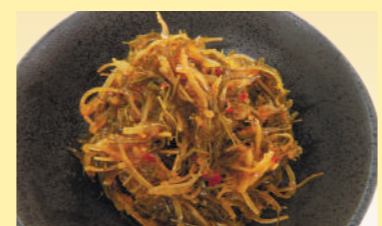

《札幌/南家》
 ざんぎセット(400g)
 ……1パック **1,400円**

《山下食品》
 煮豆(各種)
 ……よりどり3袋 **980円**

《函館/布目》松前漬(200g)
 各日50バック限り
 ……1バック **1,080円**

《札幌/鮭処 竜敏》
 彩り鮭ほたてちらし
 各日30折限り ……1折 **1,080円**