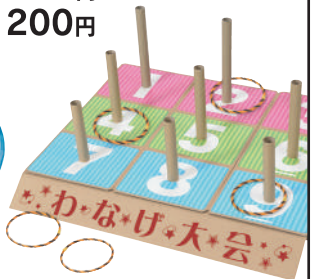

好評開催中

本店★6F 特設会場

※写真はイメージです。

トキハのランドセル
カタログがWEBでも
ご覧いただけます。

※各ランドセルには限定数があり、予定数
に達し次第受注終了させていただきます。

夏真っ盛り!
涼しい店内でわくわく楽しい縁日体験。

ちびっこミニ縁日

あす10日(木)▶13日(日) [最終日は17時終了]
 本店★6F 特設会場 ※各日10時~18時

- ★スーパーボールすくい……1回 200円
- ★的あてゲーム 1回 300円
- ★輪投げ……1回 200円

※写真はイメージです。

ふるさと大分の味をあの方へ。

トキハの 大分 みやげ

本店★B2F

《ざびえる本舗》
ざびえる(12個入) 1,242円

web 大分みやげはトキネットでご注文いただけます。 トキネット 検索