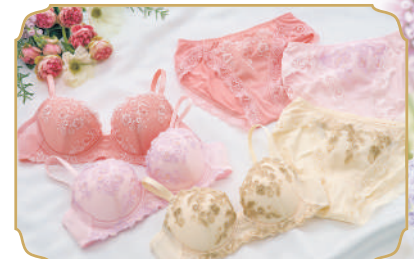

## オールワコールビッグセール

あす6月29日(木)▶7月4日(火) / 本店★8F [中央・南] 催し場  
 [最終日は17時閉場]

ブラジャー&ショーツをはじめ、インナーやナイトウェアまでこの夏を快適に過ごしていただけるアイテムを、半期に一度の特別価格で取り揃えております。

〈ご奉仕品の一例〉

- ブラジャー(各種・取合せ).....4,180円から
- コーディネートショーツ(各種・取合せ) 1,650円から
- ガードル(各種・取合せ).....3,850円から
- インナートップス(各種・取合せ) 2,200円から
- パジャマ(各種・取合せ).....5,830円から