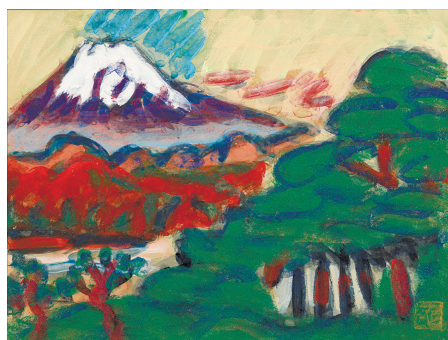

4月19日(水)

トキハからのご案内

ご案内とお願い
環境にやさしいトキハを目指して

4月1日(土)より、本店・別府店・わさだ店
トキハのショッピングバッグが有料となりました。
ご理解とご協力をお願いいたします。

日本画・洋画・現代アート

本店

ARTコレクション2023

梅原龍三郎「暁天富士」

あす20日(木)▶25日(火) [最終日は17時閉場]
本店★8F [北・中央] 催し場

注目の高まる世界的アーティストの現代アートをはじめ、大分ゆかりの作家や巨匠作家による、日本画・洋画のアート作品を、一堂に展示販売いたします。

ミスズテオ「フラッグ」

篠田桃江「AU BADE」

藪山桃子「三匹の猫」

本店

マイセン展

～マイセンが描くヨーロッパの名画～