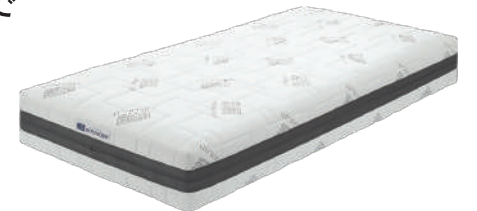

期間中、対象商品のお買い上げで
送料が無料、また、ベッドマットレス
をお買い上げのお客様は引き
取り料も無料となります。

(対象商品の一例)
ベッドマットレスS04(シングルサイズ)
..... 231,000円

※一部地域は除く。対象商品や詳しいキャンペーン
内容は係員にお問い合わせください。

トキハ