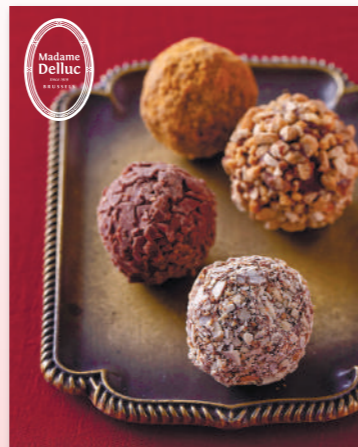

トキハ ショコラコレクション2023

本店★B1F あす12日(木)から先行販売スタート!

トキハ3店(本店・別府店・わさだ店)
トキハカード 3・5・6・10回の分割払いで手数料なし
手数料0%クレジットセール
承り中▶15日(日)まで ※手数料はトキハが負担いたします。

《ゴディバ》
メリーゴーランド ワッフル
セレクション
(6粒入).....3,780円 Web

《メゾンカフェ》
ショコラ&ビスキュイ
(4枚入).....1,512円 Web