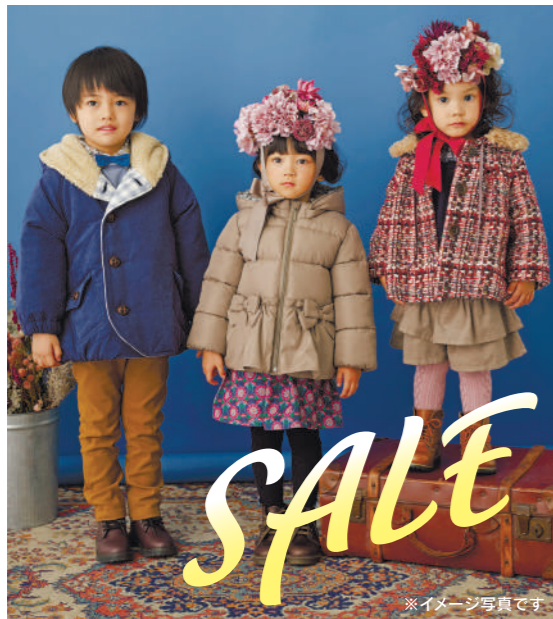

12月21日(水)

トキハからのご案内

ご来店のお客様へ
新型コロナウイルス感染予防対策のため
マスク着用でご来店ください。

LIVE E-commerce
~ライブEコマース~
あす**22日(木)**
11:00~配信
ふるさと大分のお土産を
ご紹介!
YouTube アカウント トキハ

本店 ベビー・こども服**年末大バーゲン**

あす**22日(木)▶26日(月)**
本店★8F **中央催し場** [最終日は
17時閉場]