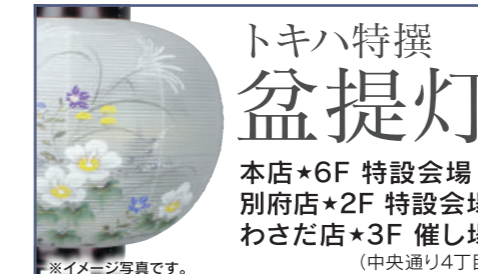

トキハ特撰 盆提灯

本店★6F 特設会場
別府店★2F 特設会場
わさだ店★3F 催し場
(中央通り4丁目)

※イメージ写真です。

承り中