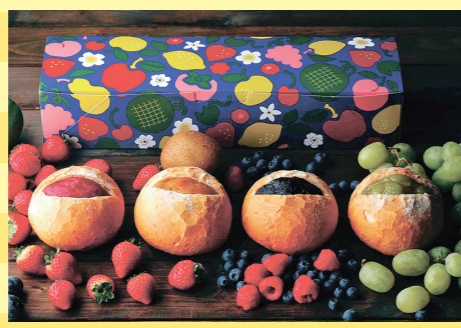

《東京/銀座「月と花」》
大人のジャムパン4個入セット
.....1セット 1,410円