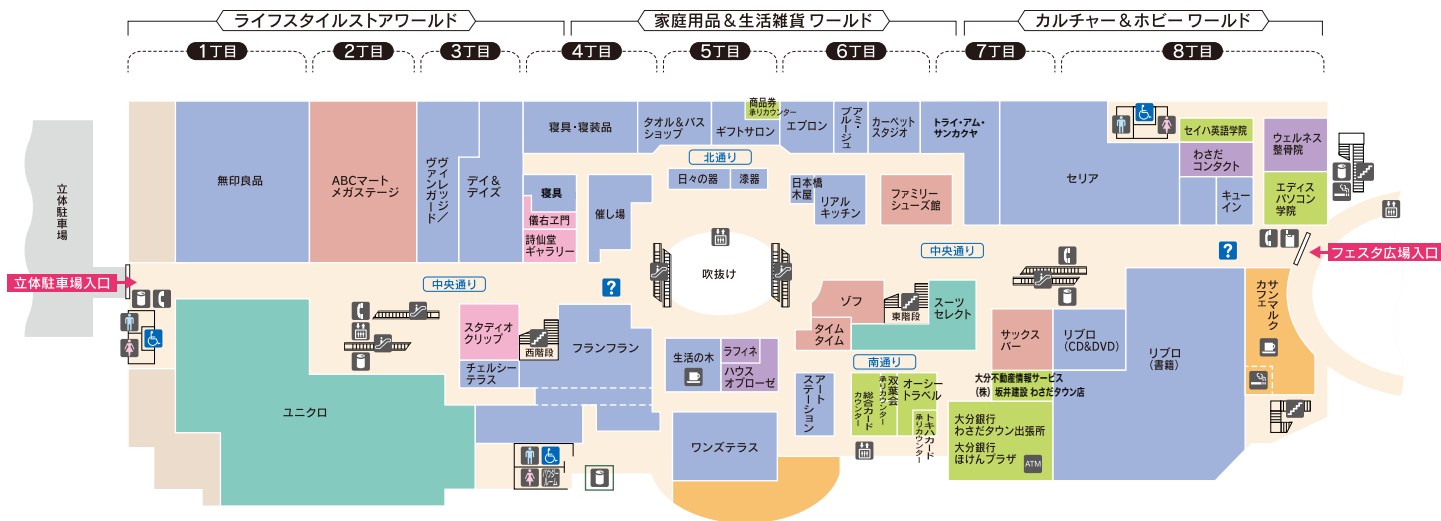

トキハわさだタウン

3F

2街区
ショッピングタウン
ファッションと
住まいの街

- レディス
- ファミリー
- ファッション雑貨
- グルメ・食品
- ライフスタイル
- ヘルス・ビューティ
- サービス

- ? フロアマップ 掲示板
- ♂ 男性用トイレ
- ♀ 女性用トイレ
- ♿ みんなのトイレ
- 🚿 パウダールーム
- ☎ 公衆電話
- 🚶 エスカレータ
- 🚗 エレベータ
- 🏗 階段
- ☕ カフェ
- 🍴 レストラン
- 🗑 飲料自動販売機
- 📄 たばこ 自動販売機
- 🚬 喫煙所