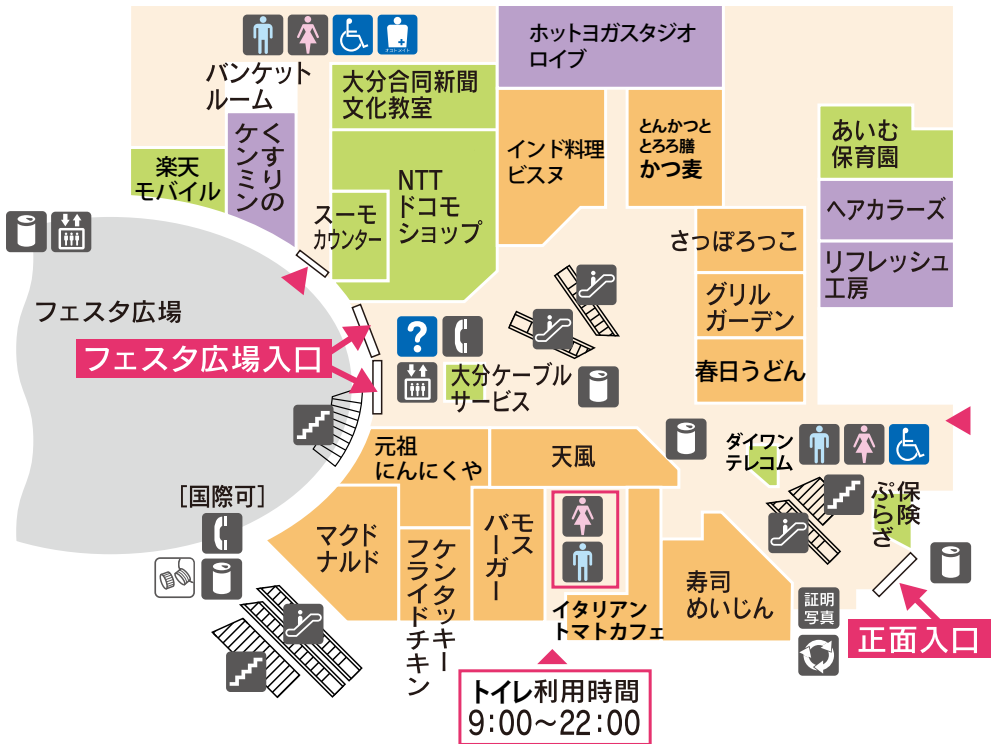

トキハわさだタウン

1F

3 街区
フェスティバルタウン
レストラン
専門店

- グルメ・食品
- ライフスタイル
- ヘルス・ビューティ
- サービス

- フロアマップ 掲示板
- 男性用トイレ
- 女性用トイレ
- オストメイト対応トイレ
- エスカレーター
- エレベーター
- 階段
- 公衆電話
- 飲料自動販売機
- 自動証明写真機
- リサイクルボックス
- ペットボトルキャップ回収ボックス