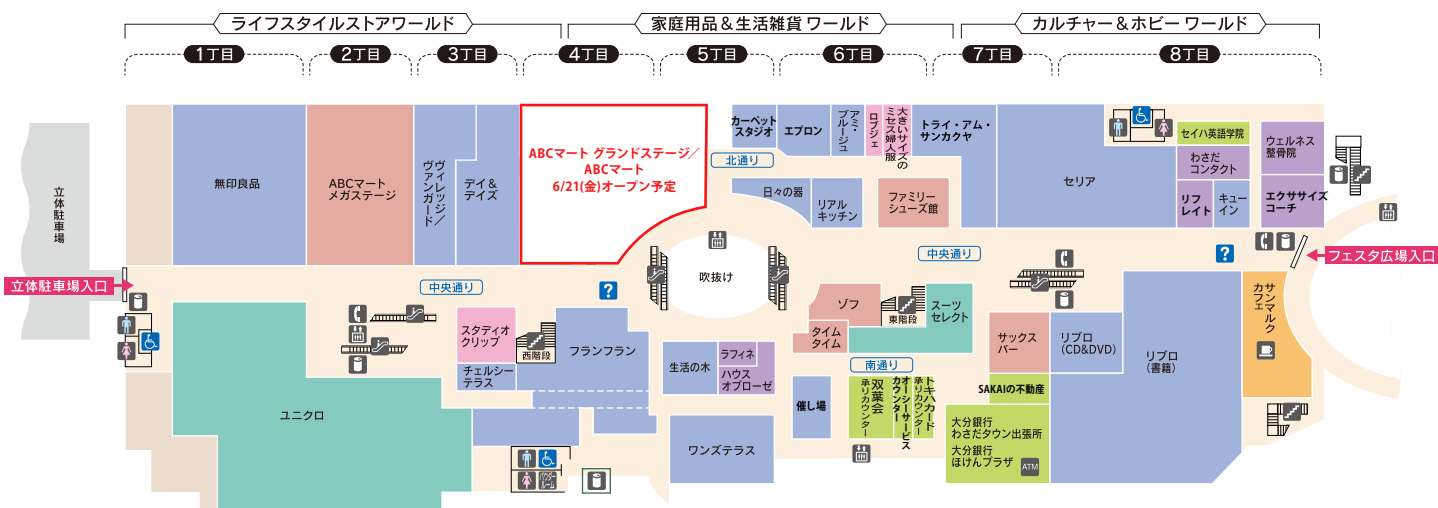

トキハわさだタウン

3F

2街区
ショッピングタウン
ファッションと
住まいの街

- レディース
- メンズ
- ファミリー
- ファッション雑貨
- グルメ・食品
- ライフスタイル
- ヘルス・ビューティ
- サービス

- フロアマップ 掲示板
- 男性用トイレ
- 女性用トイレ
- みんなのトイレ
- パウダールーム
- 公衆電話
- エスカレータ
- エレベータ
- 階段
- カフェ
- 飲料自動販売機