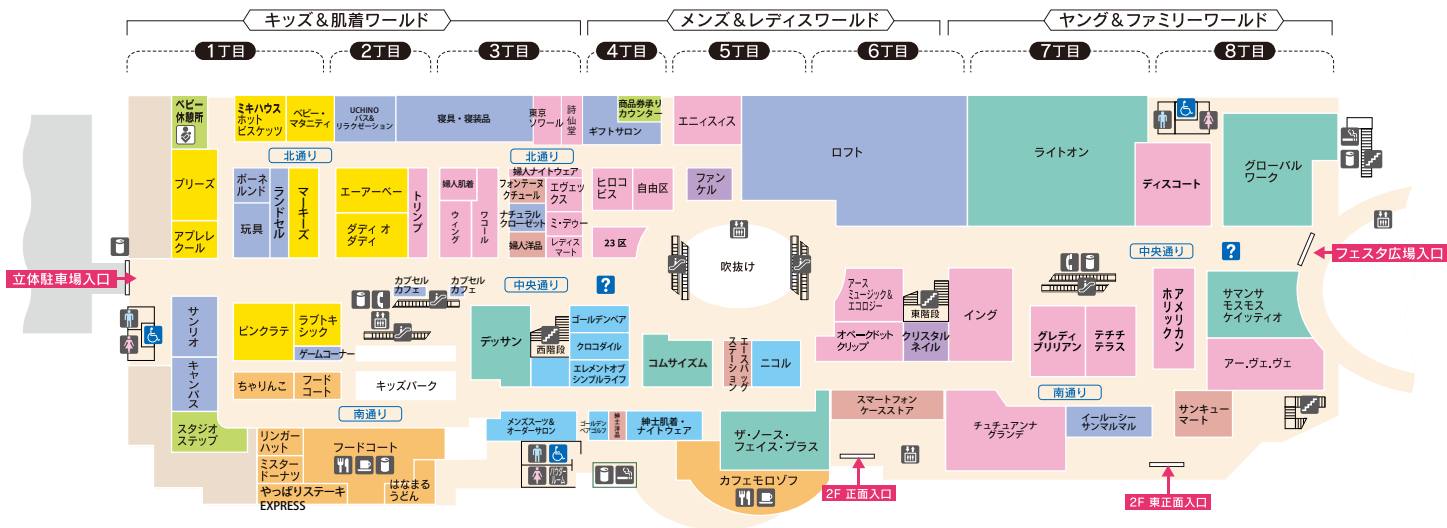

トキハわさだタウン

2F

2街区
ショッピングタウン
ファッションの街

- レディス
- メンズ
- キッズ・ベビー
- ファミリー
- ファッション雑貨
- グルメ・食品
- ライフスタイル
- ヘルス・ビューティ
- サービス

- ? フロアマップ
揭示板
- ♂ 男性用トイレ
- ♀ 女性用トイレ
- ♿ みんなのトイレ
- 🚪 パウダールーム
- 👶 ベビー休憩所
- ☎ 公共電話
- 🚶 エスカレータ
- 🛗 エレベータ
- 📶 階段
- ☕ カフェ
- 🍴 レストラン
- 🥤 飲料自動販売機
- 🚬 喫煙所